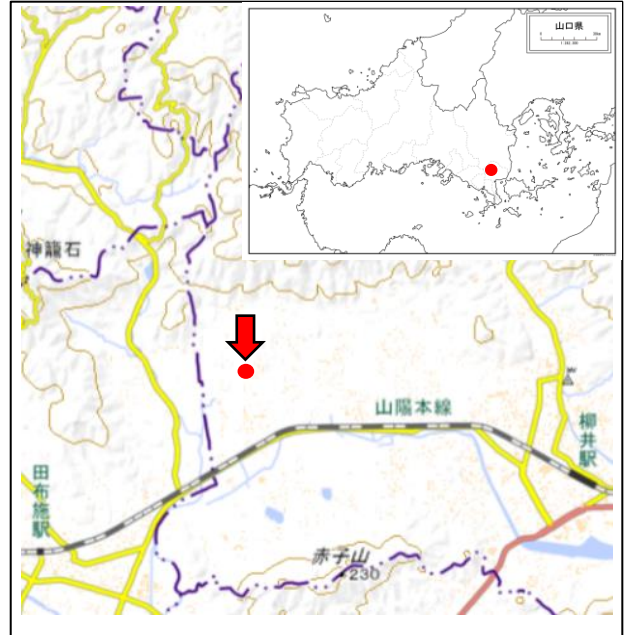

貸出農地等関連情報

〈所在図〉 ※農地ナビから抜粋

整理番号 柳井市1

〈特徴〉

「いちご」などの施設園芸に適した農地です。

〈概要〉

地区	柳井市余田地区
規模	1筆 5,232㎡
現況	パイプハウス除去後の更地
備考	経営に適した農地規模・区画 日照条件良好 進入路あり 借受条件：貸付期間10年以上 地代は応相談 生産品目は条件なし

〈農地一覧〉

番号	市町	大字	字	地番	面積(㎡)	地目
1	柳井市	余田	姥石	719	5,232	田

〈位置情報〉 ※農地ナビから抜粋 位置の詳細情報は農地ナビで検索してください。

〈現地写真〉 2023.2.27時点

〈コメント〉

	項目	コメント
1	農地条件	<ul style="list-style-type: none"> ・日照条件、進入路など、いちご等の施設園芸に適した条件が整っています。用水についてもボーリングがされています。 ・これまで企業がパイプハウスを整備し、いちごを栽培されていましたが、現在はこれらの施設はすべて撤去され、更地となっています。 ・生產品目に関する条件は特にありません。
2	経営に適した農地規模・区画	<ul style="list-style-type: none"> ・ほ場規模は概ね50aで、区画はほぼ整形です。 ・南北方向のハウスが設置可能で、作業棟や倉庫を設置するスペースも十分あります。
3	周辺環境	<ul style="list-style-type: none"> ・圃場整備がされた地域であり、周辺農地では主に水稻栽培が行われています。
4	生活拠点の確保・住環境	<ul style="list-style-type: none"> ・JR柳井駅、田布施駅からはそれぞれ車で10分程度の距離にあり、柳井市の市街地も車で10分程度です。 ・市関係部署等と連携し、住居の斡旋・手当、子育て支援など、生活に関わる支援を包括的に行っています。
5	農地借受条件	<ul style="list-style-type: none"> ・農地の借入期間は10年以上です。 ・地代は応相談(地域の標準賃借料程度を希望)。
6	その他	<ul style="list-style-type: none"> ・JA山口県南すおう統括本部や山口県柳井農林水産事務所が主となって、生産技術・経営力向上のための就農前研修や就農後の指導を行っています。 ・いちご、アスパラガス、ぶどう、花き等、生產品目ごとにJA部会や生産組合がありますので紹介を行っています。