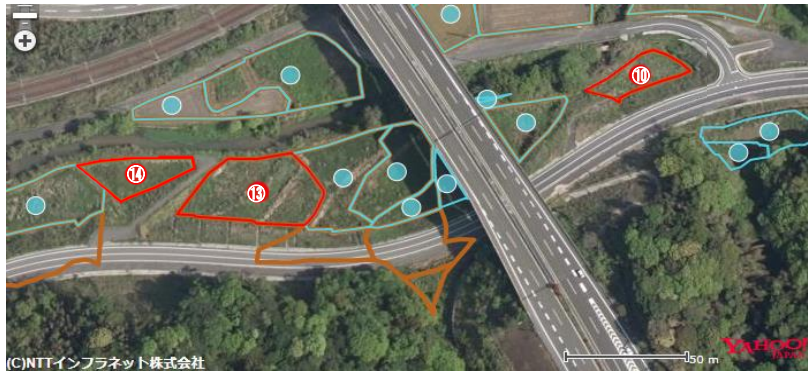

| 番号 | 市町 | 大字 | 字 | 地番 | 面積(m ²) | 地目 |
|----|--------|-----|-----|--------|---------------------|----|
| ⑥ | 山陽小野田市 | 山野井 | 岳山 | 1215-1 | 383 | 田 |
| ⑦ | 山陽小野田市 | 山野井 | 岳山 | 1216 | 450 | 田 |
| ⑧ | 山陽小野田市 | 埴生 | 小原 | 345-1 | 2,085 | 田 |
| ⑨ | 山陽小野田市 | 埴生 | 大迫 | 206-1 | 2,130 | 田 |
| ⑩ | 山陽小野田市 | 埴生 | 楠 | 1212-3 | 448 | 田 |
| ⑪ | 山陽小野田市 | 埴生 | 道田 | 461-1 | 455 | 田 |
| ⑫ | 山陽小野田市 | 埴生 | 道田 | 468-1 | 319 | 田 |
| ⑬ | 山陽小野田市 | 埴生 | 後川上 | 1205-3 | 1,404 | 田 |
| ⑭ | 山陽小野田市 | 埴生 | 後川上 | 1205-5 | 558 | 田 |