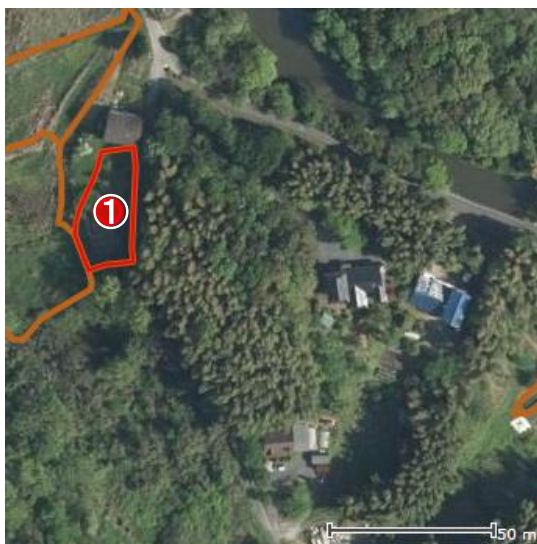

番号	市町	大字	字	地番	面積(㎡)	地目
①	山陽小野田市	津布田	土取	442-2	552	田
②	山陽小野田市	津布田	後ヶ浴	1193-1	1,021	田

上記農地は、所有者不明のため現在耕作されていない農地です。借受けのご希望がございましたら、公益財団法人やまぐち農林振興公社 (Tel:083-924-0067) までご連絡ください。

※背景地図には、地理院地図を使用しています。

※農地の枠線はおおよその目安であり、境界線を表すものではありません。