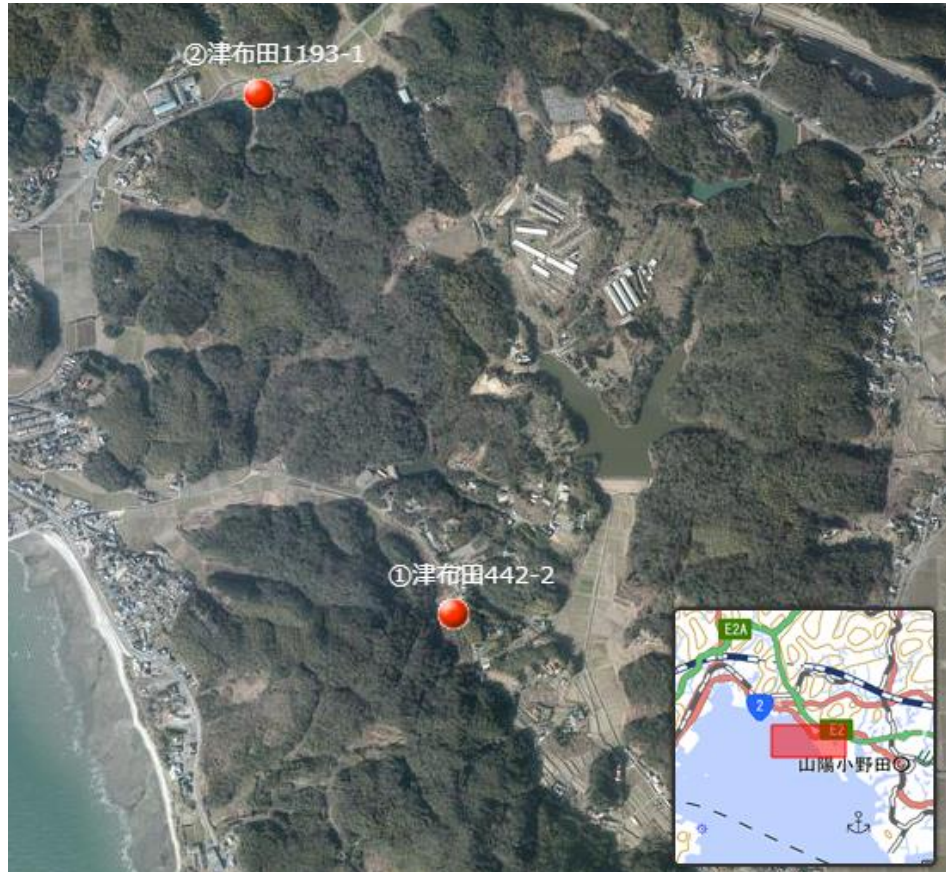

番号	市町	大字	字	地番	面積(㎡)	地目
①	山陽小野田市	津布田	土取	442-2	552	田
②	山陽小野田市	津布田	後ヶ浴	1193-1	1,021	田

上記農地は、所有者不明のため現在耕作されていない農地です。借受けのご希望がございましたら、公益財団法人やまぐち農林振興公社 (Tel:083-924-0067) までご連絡ください。

※背景地図には、地理院地図を使用しています。

※農地の枠線はおおよその目安であり、境界線を表すものではありません。